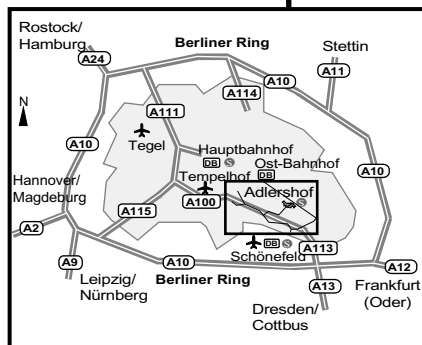

ATN Automatisierungstechnik Niemeier

Segelfliegerdamm 94-98
12487 Berlin
Tel: 030 565 9095-0
Fax: 030 565 9095-60

Anfahrtskizze für:

Hotelempfehlung:

Dorint Hotel
Rudower Chaussee 15
12489 Berlin
Tel.: 030/67822-0
Fax: 030/67822-1000

NH-Hotel Berlin-Treptow
Sprestrasse 14
12439 Berlin
Tel.: 030/63903-0
Fax: 030/63903-300

DER WEG ZU UNS:

Mit dem Flugzeug

ab *Schönefeld*: Taxi 5 Min.

ab *Tegel*: Express-Bus X9 bis Zoologischer Garten, dann S9 bis Schöneeweide (60 Min.)
oder Taxi 30 Min.

ab *Bahnhof Schönefeld*: Taxi 5 Min.

Mit dem Auto

von *auswärts, aus allen Richtungen*:

Vom Berliner Ring auf A113, bis Autobahn-Ausfahrt Stubenrauchstr. (rechts)
gerade aus in Segelfliegerdamm (Parkplätze und Eingang in Alter Segelfliegerdamm)

aus *der Innenstadt*

Über Stadtring A100 / A113, bis Autobahn-Ausfahrt Stubenrauchstr. (links)
gerade aus in Segelfliegerdamm (Parkplätze und Eingang in Alter Segelfliegerdamm)