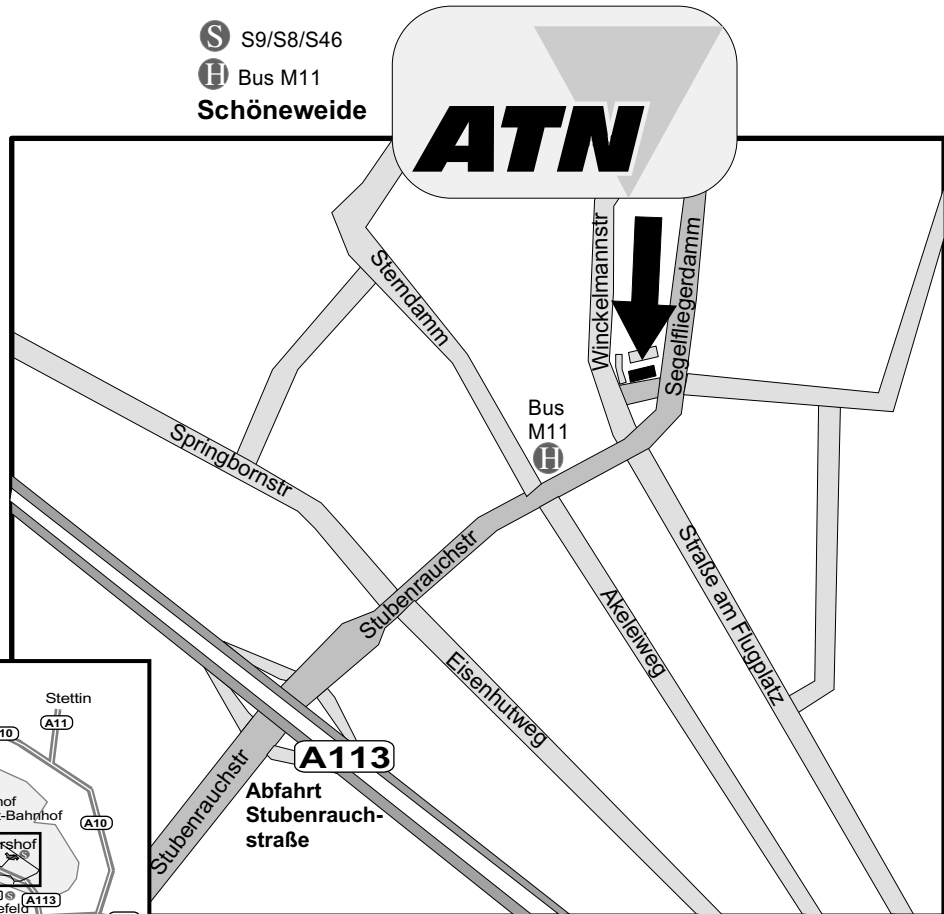

ATN Automatisierungstechnik Niemeier

Segelfliegerdamm 94-98
12487 Berlin
Tel: 030 565 9095-0
Fax: 030 565 9095-60

Anfahrtskizze für:

Hotelempfehlung:

Dorint Hotel
Rudower Chaussee 15
12489 Berlin
Tel.: 030/67822-0
Fax: 030/67822-1000

NH-Hotel Berlin-Treptow
Sprestrasse 14
12439 Berlin
Tel.: 030/63903-0
Fax: 030/63903-300

DER WEG ZU UNS:

Mit dem Flugzeug

ab *Schönefeld*: Taxi 5 Min.

ab *Tegel*: Express-Bus X9 bis Zoologischer Garten, dann S9 bis Schöneeweide (60 Min.)
oder Taxi 30 Min.

ab *Bahnhof Schönefeld*: Taxi 5 Min.

Mit dem Auto

von *auswärts, aus allen Richtungen*:

Vom Berliner Ring auf A113, bis Autobahn-Ausfahrt Stubenrauchstr. (rechts)
gerade aus in Segelfliegerdamm (Parkplätze und Eingang in Alter Segelfliegerdamm)

aus *der Innenstadt*

Über Stadtring A100 / A113, bis Autobahn-Ausfahrt Stubenrauchstr. (links)
gerade aus in Segelfliegerdamm (Parkplätze und Eingang in Alter Segelfliegerdamm)